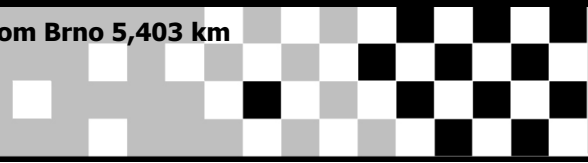

### Jarní Cena Brna 2022

5-Twin+ 250 Open+ SSP 300+ AA SSP 300

Automotodrom Brno 5,403 km

MM-ČR Twin +SSP300 závod II

Pos	No.	Name	Štát	Značka	Class	Typ licencie	Laps	Total Tm	Diff	Points
<b>AASSP300</b>										
1	92	Filip FEIGL	CZE	Kawasaki	AASSP300	ACCR - Če	11	26:56.951	3.223	25
2	27	Lukáš ZÁLESKÝ	CZE	Yamaha YZF-R3	AASSP300	ACCR - Če	11	27:09.780	16.052	20
3	86	Daniel TUREČEK	CZE	Yamaha R3	AASSP300	ACCR - Če	11	27:15.424	21.696	16
4	111	Adéla OUŘEDNÍČKOVÁ	CZE	Yamaha R3	AASSP300	ACCR - Če	11	27:32.002	38.274	13
5	44	Patrycja SOWA	POL	Kawasaki Ninja400	AASSP300	SMF - Slov	11	27:56.349	1:02.621	11
6	36	Václav BITTMAN	CZE	Yamaha R3	AASSP300	ACCR - Če	11	27:58.683	1:04.955	10
7	81	David FILIPÍN	CZE	kawasaki ninja 400	AASSP300	ACCR - Če	11	28:08.962	1:15.234	9
8	222	Denis BOUŠEK	SVK	YAMAHA R3	AASSP300	SMF - Slov	10	28:41.726	1 Lap	8
DNF	47	Radek LAMICH	SVK	Yamaha R3	AASSP300	SMF - Slov	0			0
DNF	15	Wiktor MAJCHROWSKI	POL	Kawasaki Ninja 400	AASSP300	PZM - Pola	0			0
DNS	161	Milan BUBENÍK	CZE	Ktm rc 390r	AASSP300	CAMS - Če	0			0
<b>TWIN</b>										
1	91	Vojtěch HANOUSEK	CZE	Kawasaki	TWIN	CAMS - Če	11	27:17.407	23.679	25
2	4	Jan NEHASIL	CZE	Kawasaki ER6	TWIN	CAMS - Če	11	27:29.612	35.884	20
3	20	Matouš ONDRUSZ	CZE	Kawasaki er-6	TWIN	CAMS - Če	11	27:30.410	36.682	16
4	11	Daniel CHOVANEC	SVK	Kawasaki	TWIN	SMF - Slov	11	27:30.518	36.790	13
5	54	Ondřej BULVAS	CZE	Kawasaki er-6	TWIN	CAMS - Če	11	27:52.188	58.460	11
6	35	Tomáš BERÁNEK	CZE	SUZUKI SV650R Evo2	TWIN	CAMS - Če	11	28:15.612	1:21.884	10
7	34	Jan HERZOG	CZE	Kawasaki ER6r	TWIN	CAMS - Če	11	29:12.286	2:18.558	9
8	73	Tomaš MAIXNER	CZE	kawasaki er6	TWIN	CAMS - Če	11	29:17.558	2:23.830	8
9	77	Dalibor VRANÝ	CZE	suzuki	TWIN	CAMS - Če	10	27:24.526	1 Lap	7
10	13	Jaromír KOLENOVSKÝ	CZE	suzuki sv 650	TWIN	CAMS - Če	10	27:35.203	1 Lap	6
11	18	Tomáš KRÁTKÝ	CZE	Kawasaki ER6	TWIN	CAMS - Če	10	27:48.242	1 Lap	5
12	71	Josef MICHALÍK	CZE	Kawasaki	TWIN	CAMS - Če	10	27:52.192	1 Lap	4
DNF	61	Martin HULIN	CZE	Kawasaki er6	TWIN	CAMS - Če	0			0
DNF	79	David KUŽELA	CZE	Kawasaki er6n	TWIN	CAMS - Če	0			0
DNS	114	Jaroslav MRHÁLEK	CZE	Kawasaki 650	TWIN	CAMS - Če	0			0