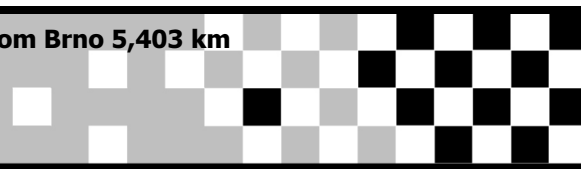

Jarní cena Brna 2022

22.-24.4.2022

Jarní Cena Brna 2022

5-Twin+ 250 Open+ SSP 300+ AA SSP 300

Automotodrom Brno 5,403 km

Cams SSP300 Zavod 2

Pos	No.	Name	Štát	Značka	Class	Typ licencie	Laps	Total Tm	Diff	Points
SSP300										
1	86	Daniel TUREČEK	CZE	Yamaha R3	SSP300	ACCR - Če	11	27:15.424	21.696	25
2	9	Patrik HOLEŠINSKÝ	CZE	Yamaha R3	SSP300	CAMS - Če	11	27:58.921	1:05.193	20
3	82	František PEKÁREK	CZE	Yamaha R3	SSP300	CAMS - Če	10	26:56.714	1 Lap	16
DNF	7	Mateusz MOLIK	POL	Yamaha YZF-R3	SSP300	PZM - Pola	0			0
DNS	161	Milan BUBENÍK	CZE	Ktm rc 390r	SSP300	CAMS - Če	0			0
TWIN										
1	17	Jacek MOLIK	POL	Suzuki SV650	TWIN	PZM - Pola	11	26:53.728		25
2	40	Stefan HOLZ	GER	SV650	TWIN	DMBS - Gc	11	27:00.861	7.133	20
3	22	Jan MARKALOUS	CZE	Kawasaki	TWIN	CAMS - Če	11	27:02.786	9.058	16
4	91	Vojtěch HANOUSEK	CZE	Kawasaki	TWIN	CAMS - Če	11	27:17.407	23.679	13
5	4	Jan NEHASIL	CZE	Kawasaki ER6	TWIN	CAMS - Če	11	27:29.612	35.884	11
6	20	Matouš ONDRUSZ	CZE	Kawasaki er-6	TWIN	CAMS - Če	11	27:30.410	36.682	10
7	11	Daniel CHOVANEC	SVK	Kawasaki	TWIN	SMF - Slov	11	27:30.518	36.790	9
8	78	Josef KLUSÁČEK	CZE	Kawasaki ER6	TWIN	CAMS - Če	11	27:38.212	44.484	8
9	54	Ondřej BULVAS	CZE	Kawasaki er-6	TWIN	CAMS - Če	11	27:52.188	58.460	7
10	94	Lukáš FIKKER	CZE	Suzuki sv	TWIN	CAMS - Če	11	28:00.730	1:07.002	6
11	10	Marek SKOCZYLAS	POL	Suzuki SV650	TWIN	PZM - Pola	11	28:03.829	1:10.101	5
12	35	Tomáš BERÁNEK	CZE	SUZUKI SV650R Evo2	TWIN	CAMS - Če	11	28:15.612	1:21.884	4
13	63	Lukáš WALTER	CZE	Kawasaki WR6	TWIN	CAMS - Če	11	28:28.939	1:35.211	3
14	34	Jan HERZOG	CZE	Kawasaki ER6r	TWIN	CAMS - Če	11	29:12.286	2:18.558	2
15	6	Rostislav MUSIL	CZE	Kawasaki Z650	TWIN	CAMS - Če	11	29:13.048	2:19.320	1
16	77	Dalibor VRANÝ	CZE	suzuki	TWIN	CAMS - Če	10	27:24.526	1 Lap	0
17	13	Jaromír KOLENOVSKÝ	CZE	suzuki sv 650	TWIN	CAMS - Če	10	27:35.203	1 Lap	0
18	66	Jan DRESNER	CZE	SUZUKI SV650	TWIN	CAMS - Če	10	27:38.972	1 Lap	0
19	18	Tomáš KRÁTKÝ	CZE	Kawasaki ER6	TWIN	CAMS - Če	10	27:48.242	1 Lap	0
20	71	Josef MICHALÍK	CZE	Kawasaki	TWIN	CAMS - Če	10	27:52.192	1 Lap	0
DNF	61	Martin HULIN	CZE	Kawasaki er6	TWIN	CAMS - Če	0			0
DNF	79	David KUŽELA	CZE	Kawasaki er6n	TWIN	CAMS - Če	0			0
DNS	114	Jaroslav MRHÁLEK	CZE	Kawasaki 650	TWIN	CAMS - Če	0			0
DNS	24	Pavel KOČÍ	CZE	Suzuki SutrTech 650	TWIN	CAMS - Če	0			0
DNS	88	Vladislav MIKAS	CZE	Suzuki SutrTech	TWIN	CAMS - Če	0			0
DNS	85	Piotr SOWA	POL	APRILIA RS660	TWIN	SMF - Slov	0			0
250OPEN										
DNS	14	Johannes KEHRER	GER	Honda RS250	250OPEN	DMBS - Gc	0			0
DNS	50	Marek STIBOR	CZE	yamaha TZ 250	250OPEN	CAMS - Če	0			0