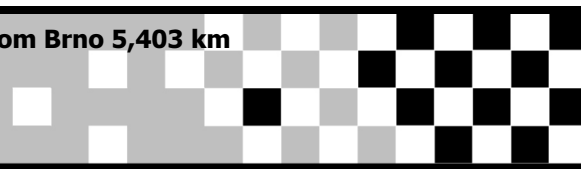

### Jarní Cena Brna 2022

2-SuperMono+400SSP

Automotodrom Brno 5,403 km

MM-ČR Z2 Supermono + 400SSP

Pos	No.	Name	Štát	Značka	Class	Typ licencie	Laps	Total Tm	Diff	Points
<b>MONO</b>										
1	69	<b>Petr NAJMAN</b>	CZE	JP Honda 450	MONO	CAMS - Če	11	26:09.469		25
2	37	<b>Ladislav VOJTKO</b>	CZE	HKR 690 MKT	MONO	CAMS - Če	11	26:50.154	40.685	20
3	79	<b>David ŘEZÁČ</b>	CZE	Hdr	MONO	CAMS - Če	11	26:57.407	47.938	16
4	118	<b>Libor KAMENICKÝ</b>	CZE	Mali Ahra	MONO	CAMS - Če	11	27:19.055	1:09.586	13
5	57	<b>Libor MACHÁŇ</b>	CZE	KTM 690	MONO	ACCR - Če	10	26:42.073	1 Lap	11
6	73	<b>Zdeněk SEDLÁČEK</b>	CZE	KTM 690	MONO	CAMS - Če	10	26:48.974	1 Lap	10
7	33	<b>Luboš JELÍNEK</b>	CZE	Husqvarna Vitpilen 701	MONO	CAMS - Če	10	27:17.715	1 Lap	9
DNS	70	<b>Marek NĚMEČEK</b>	CZE	JF	MONO	CAMS - Če	0			0
<b>400SSP</b>										
1	29	<b>Patrik HORÁK</b>	CZE	Kawasaki ZXR 400	400SSP	CAMS - Če	11	27:36.597	1:27.128	25
2	51	<b>Petr PLICHTA</b>	CZE	Honda rvf 400 suzuki 1000	400SSP	CAMS - Če	11	28:11.986	2:02.517	20
3	89	<b>Martin BAČA</b>	CZE	Honda RVF400R	400SSP	CAMS - Če	11	28:31.427	2:21.958	16
4	18	<b>Martin HÁJEK</b>	CZE	Kawasaki zxr 400	400SSP	CAMS - Če	11	28:38.543	2:29.074	13
5	48	<b>Kristýna JAKESCH</b>	CZE	Kawasaki	400SSP	CAMS - Če	10	26:23.185	1 Lap	11
6	8	<b>Roman PROCHÁZKA</b>	CZE	KAWASAKI ZXR 400 RR	400SSP	CAMS - Če	10	26:48.933	1 Lap	10
7	88	<b>Jiří KRUTINA</b>	CZE	Kawasaki ZXR	400SSP	CAMS - Če	10	26:50.639	1 Lap	9
8	24	<b>Hynek HAŠEK</b>	CZE	Honda rvf 400	400SSP	CAMS - Če	10	28:21.534	1 Lap	8
9	66	<b>Karel OTTA</b>	CZE	Kawasaki zxr 400	400SSP	CAMS - Če	9	28:06.573	2 Laps	7
DNF	34	<b>Oleg PAVLOVEC</b>	CZE	Kawasaki zxr 400	400SSP	CAMS - Če	0			0